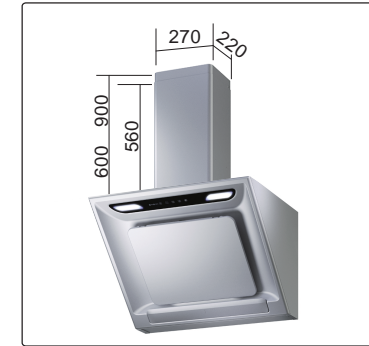

型號 model : **FR-SC1770V** (排氣型Ventilating) 700(闊) x 544(深) x 445(高) Unit: mm 單位:毫米

可另購管道裝飾喉蓋，下圖參考：

### 重點注意事項

- A) 此型號須用直徑6吋(Ø150mm)出風鋁喉
- B) 櫃內/玻璃的出喉/出風位，需開直徑6.5吋(Ø165mm)圓孔
- C) 客戶有責任於安裝前向工程人員提供資料，確保安裝位置及牆身背後的安全性 (例如：電線、水喉、煤氣喉 等一切非表面的裝置)

\*如有任何疑問，請致電總代理查詢 電話:2646 8608