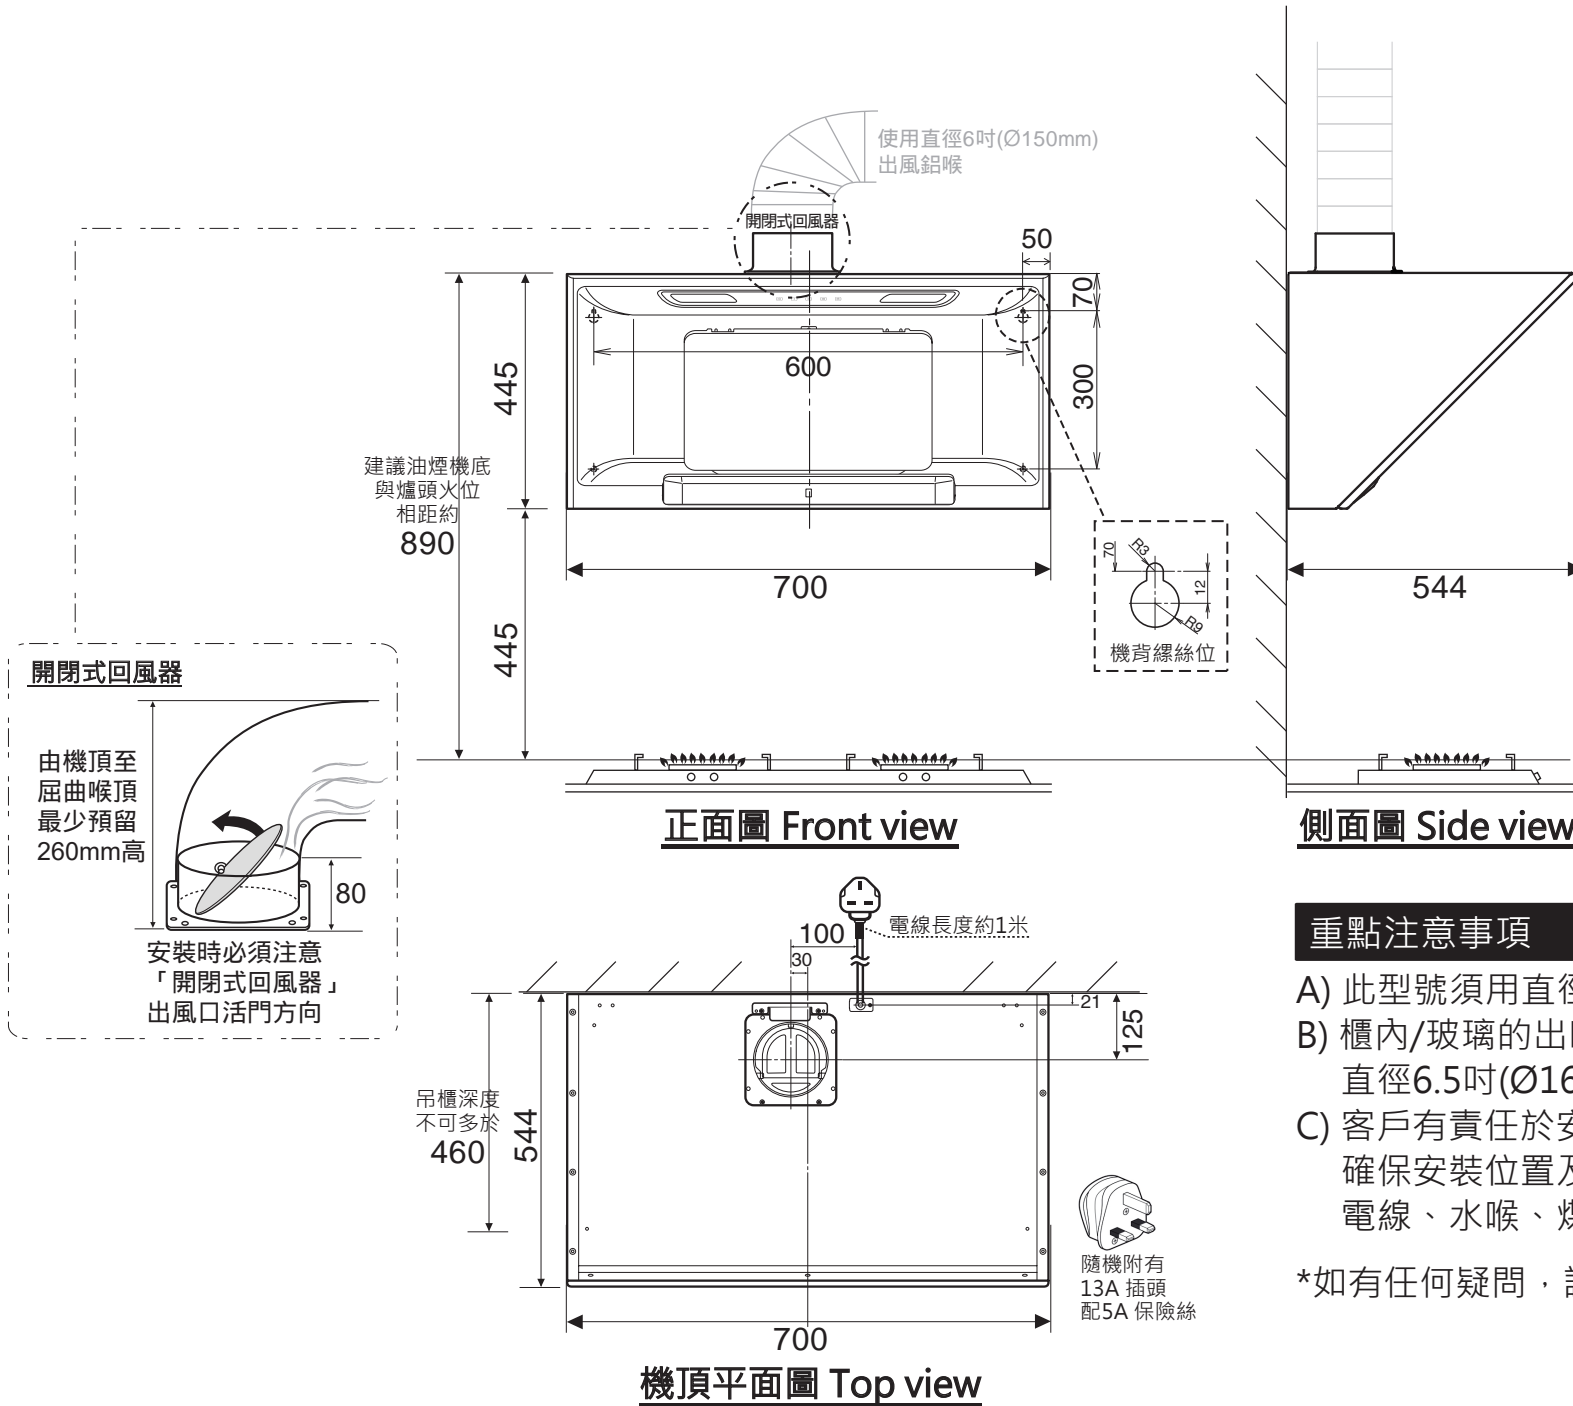

型號 model : **FR-SC1770V** (排氣型Ventilating) 700(闊) x 544(深) x 445(高) Unit: mm 單位:毫米

可另購管道裝飾喉蓋，下圖參考：

### 重點注意事項

- A) 此型號須用直徑6吋(Ø150mm)出風鋁喉
- B) 櫃內/玻璃的出喉/出風位，需開直徑6.5吋(Ø165mm)圓孔
- C) 客戶有責任於安裝前向工程人員提供資料，確保安裝位置及牆身背後的安全性 (例如：電線、水喉、煤氣喉 等一切非表面的裝置)

\*如有任何疑問，請致電總代理查詢 電話:2646 8608