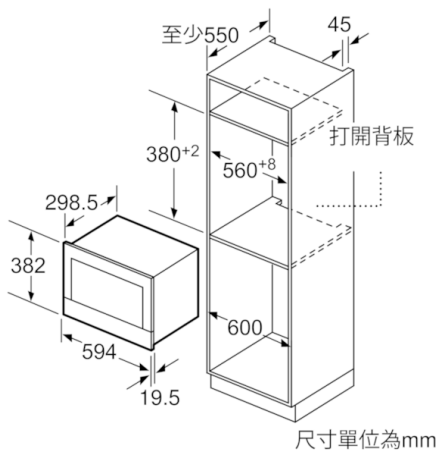

#### Technical data

:	Electronic
:	382 x 594 x 318
Cavity dimensions (mm) :	220 x 350 x 270
Length electrical supply cord (cm) :	150
Net weight (kg) :	15.976
Gross weight (kg) :	18.0
最高微波功率 (W) :	900
Number of Power Levels :	5
Turntable :	Nc
Heating type :	Microwave
Cavity material :	Stainless steel
:	Button
Clock :	Yes
高度 (mm) :	382
產品寬度 (毫米) :	594
:	318
最高微波功率 (W) :	900
Connection Rating (W) :	1220
:	10
電壓 (V) :	220-240
Frequency (Hz) :	60; 50
Plug type :	GB plug
Approval certificates :	CE, VDE
Required cutout/niche size for installation (in) :	x x
Appliance Dimensions (h x w x d) (in) :	x x
Dimensions of the packed product (in) :	18.11 x 17.71 x 26.37
Net weight (lbs) :	35
Gross weight (lbs) :	40

4 242002 813776

Serie | 8, 嵌入式微波炉,  
BFL634GS1B

38厘米嵌入式微波爐：可用於解凍及加熱等，完善地準備食材。

---

程序/ 額外特點：

- 5段微波火力：90 W, 180 W, 360 W, 600 W, 900 W
- 容量：21 l

設計：

- DB, touch control 接觸控制
- 內表面腔：不銹鋼

特點：

- 內層玻璃門密封式設計

設計：

- 
- 一個自動煮食程式
- 側開門，左門鉸
- 自動煮食程式
- 自動程序的数量：7 PC
- LED 燈
- Info button
- 

Environment and Safety:

- 開始鍵

技術資料：

- 电源线长度：150 厘米
- 电额定功率：1.22 KW
- 382 mm x 594 mm x 318 mm
- 382 mm x 594 mm x 318 mm
- “請參考安裝圖紙中提供的開孔尺寸”

Serie | 8, 嵌入式微波炉,  
BFL634GS1B

尺寸單位為mm

A: 打開背板

尺寸單位為mm

A: 上方凸出部份:  
壁櫥362: 6 mm  
壁櫥365: 3 mm  
B: 下方凸出部份: 14 mm

尺寸單位為mm