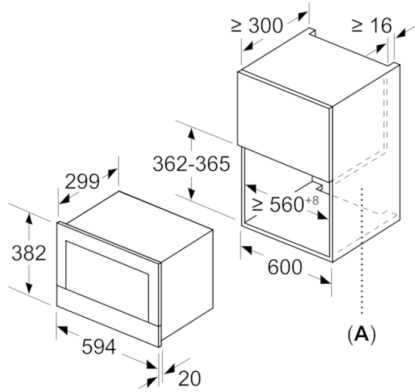

#### Technical data

:	Electronic
:	382 x 594 x 318
Cavity dimensions (mm) :	220 x 350 x 270
Length electrical supply cord (cm) :	150
Net weight (kg) :	15.976
Gross weight (kg) :	18.0
最高微波功率 (W) :	900
Number of Power Levels :	5
Turntable :	Nc
Heating type :	Microwave
Cavity material :	Stainless steel
:	Button
Clock :	Yes
高度 (mm) :	382
產品寬度 (毫米) :	594
:	318
最高微波功率 (W) :	900
Connection Rating (W) :	1220
:	10
電壓 (V) :	220-240
Frequency (Hz) :	60; 50
Plug type :	GB plug
Approval certificates :	CE, VDE
Required cutout/niche size for installation (in) :	x x
Appliance Dimensions (h x w x d) (in) :	x x
Dimensions of the packed product (in) :	18.11 x 17.71 x 26.37
Net weight (lbs) :	35
Gross weight (lbs) :	40

4 242002 813776

Serie | 8, 嵌入式微波炉,  
BFL634GS1B

38厘米嵌入式微波爐：可用於解凍及加熱等，完善地準備食材。

---

程序/ 額外特點：

- 5段微波火力：90 W, 180 W, 360 W, 600 W, 900 W
- 容量：21 l

設計：

- DB, touch control 接觸控制
- 內表面腔：不銹鋼

特點：

- 內層玻璃門密封式設計

設計：

- 
- 一個自動煮食程式
- 側開門，左門鉸
- 自動煮食程式
- 自動程序的数量：7 PC
- LED 燈
- Info button
- 

Environment and Safety:

- 開始鍵

技術資料：

- 电源线长度：150 厘米
- 电额定功率：1.22 KW
- 382 mm x 594 mm x 318 mm
- 382 mm x 594 mm x 318 mm
- “請參考安裝圖紙中提供的開孔尺寸”

Serie | 8, 嵌入式微波炉,  
BFL634GS1B

尺寸單位為mm

A: 打開背板

尺寸單位為mm

A: 上方凸出部份:  
壁櫥362: 6 mm  
壁櫥365: 3 mm  
B: 下方凸出部份: 14 mm

尺寸單位為mm