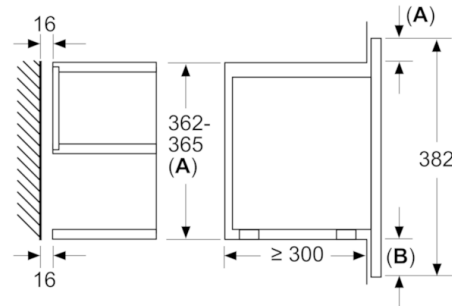

#### Technical data

:	Electronic
:	382 x 594 x 318
Cavity dimensions (mm) :	220 x 350 x 270
Length electrical supply cord (cm) :	150
Net weight (kg) :	15.976
Gross weight (kg) :	18.0
最高微波功率 (W) :	900
Number of Power Levels :	5
Turntable :	Nc
Heating type :	Microwave
Cavity material :	Stainless steel
:	Button
Clock :	Yes
高度 (mm) :	382
產品寬度 (毫米) :	594
:	318
最高微波功率 (W) :	900
Connection Rating (W) :	1220
:	10
電壓 (V) :	220-240
Frequency (Hz) :	60; 50
Plug type :	GB plug
Approval certificates :	CE, VDE
Required cutout/niche size for installation (in) :	x x
Appliance Dimensions (h x w x d) (in) :	x x
Dimensions of the packed product (in) :	18.11 x 17.71 x 26.37
Net weight (lbs) :	35
Gross weight (lbs) :	40

4 242002 813776

Serie | 8, 嵌入式微波炉,  
BFL634GS1B

38厘米嵌入式微波爐：可用於解凍及加熱等，完善地準備食材。

---

程序/ 額外特點：

- 5段微波火力：90 W, 180 W, 360 W, 600 W, 900 W
- 容量：21 l

設計：

- DB, touch control 接觸控制
- 內表面腔：不銹鋼

特點：

- 內層玻璃門密封式設計

設計：

- 
- 一個自動煮食程式
- 側開門，左門鉸
- 自動煮食程式
- 自動程序的数量：7 PC
- LED 燈
- Info button
- 

Environment and Safety:

- 開始鍵

技術資料：

- 电源线长度：150 厘米
- 电额定功率：1.22 KW
- 382 mm x 594 mm x 318 mm
- 382 mm x 594 mm x 318 mm
- “請參考安裝圖紙中提供的開孔尺寸”

Serie | 8, 嵌入式微波炉,  
BFL634GS1B

尺寸單位為mm

A: 打開背板

尺寸單位為mm

A: 上方凸出部份:  
壁櫥362: 6 mm  
壁櫥365: 3 mm  
B: 下方凸出部份: 14 mm

尺寸單位為mm