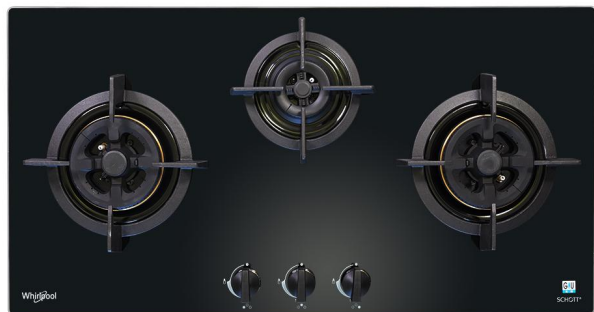

Whirlpool

SENSING THE DIFFERENCE

氣體煮食爐系列 GAS HOB SERIES

三頭氣體煮食爐

3 BURNERS GAS HOB

AWK335/BP

產品特點 Special Features

- 石油氣氣體 LP Gas operation
- 爐頭數目 Number of burners: 3
- 爐頭類型 Burner type: 優質銅 Brass
- 獨立爐芯火 Individual simmer flame
- 熄火防漏安全裝置 Flame failure safety device
- 180°可調校入氣喉 180° rotatable gas inlet
- SCHOTT 強化玻璃面板 SCHOTT Tempered glass surface

建議零售價 Suggested Retail Price
HK\$ 5,390

基本產品規格 Basic Specifications

- 爐頭火力(瓦) Power:

爐頭 Zones	石油氣 (瓦) LP Gas (W)
左 Left	5000
中 Center	1900
右 Right	5000

- 乾電池 (伏特) DC battery (V): 1.5
- 產品淨重 Net weight of product: 16.8kg
- 產品毛重 Gross weight of product: 19.3kg
- 產品尺寸 Product dimensions: 125H* x 860W x 450D mm
- 開孔尺寸 Cut-out dimensions: 815W x 405D mm
- 包裝尺寸 Packaging dimensions: 210H x 910W x 500D mm
- 顏色 Colour : 黑色 Black
- 原產地 Country of origin: 亞洲 Asia