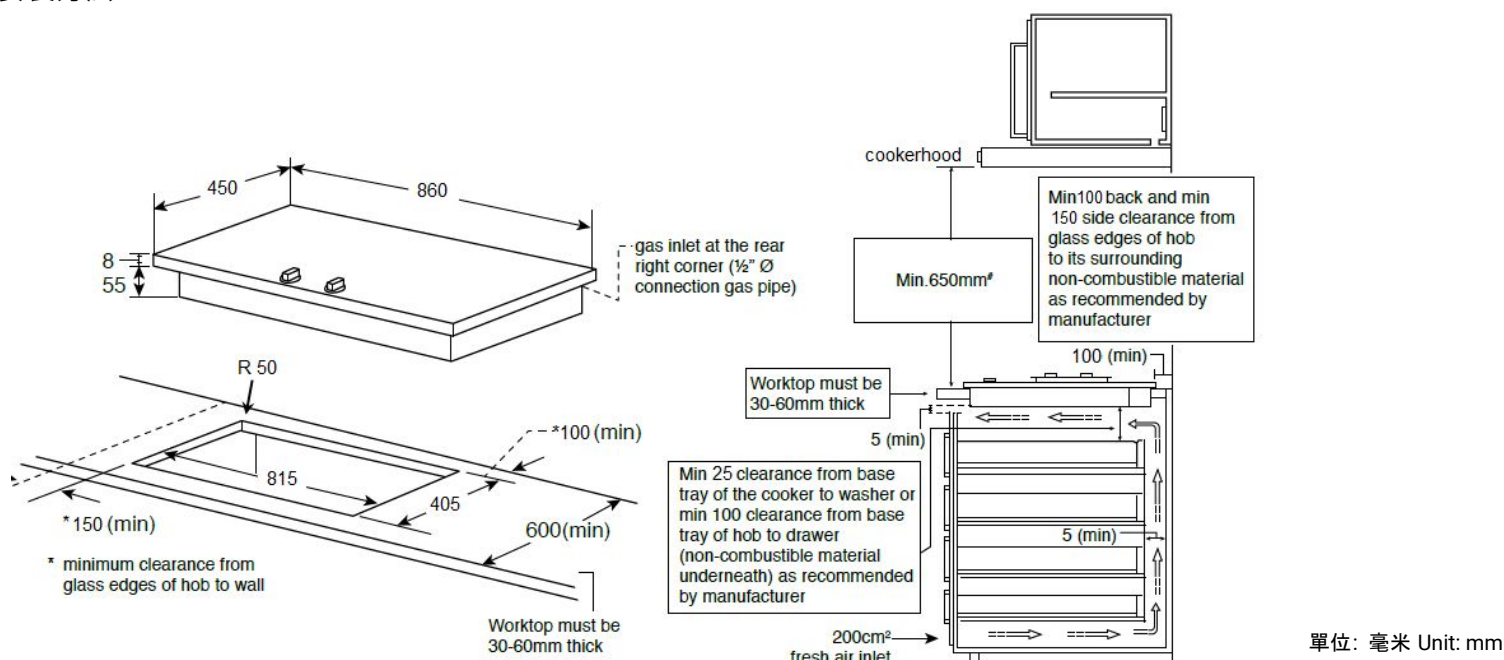

建議零售價 Suggested Retail Price
HK\$ 5,390

基本產品規格 Basic Specifications

- 爐頭火力(瓦) Power:

爐頭 Zones	石油氣 (瓦) LP Gas (W)
左 Left	5000
中 Center	1900
右 Right	5000

- 乾電池 (伏特) DC battery (V): 1.5
- 產品淨重 Net weight of product: 16.8kg
- 產品毛重 Gross weight of product: 19.3kg
- 產品尺寸 Product dimensions: 125H* x 860W x 450D mm
- 開孔尺寸 Cut-out dimensions: 815W x 405D mm
- 包裝尺寸 Packaging dimensions: 210H x 910W x 500D mm
- 顏色 Colour : 黑色 Black
- 原產地 Country of origin: 亞洲 Asia

EAN code: 4895120707979

(高度包括爐圈及底盤)
(Height includes burner trivet and bottom plate)

安裝方法 Installation

* 由玻璃至牆身最少要預留的空間

* Minimum clearance from glass edges of hob to wall

由爐具最高位置至抽煙機最少要預留的空間

From upper edge of pan support

以上安裝圖不按比例繪畫
Above diagram is not to scale