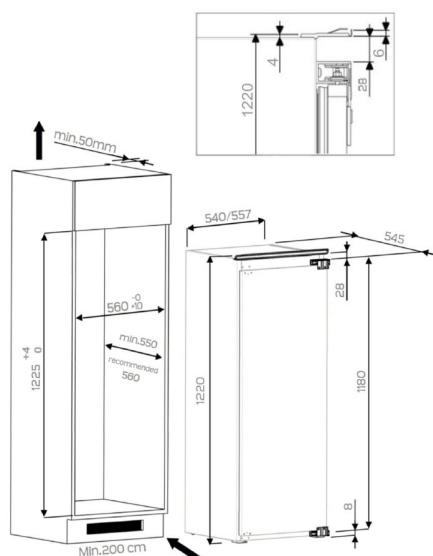

安裝方法 INSTALLATION